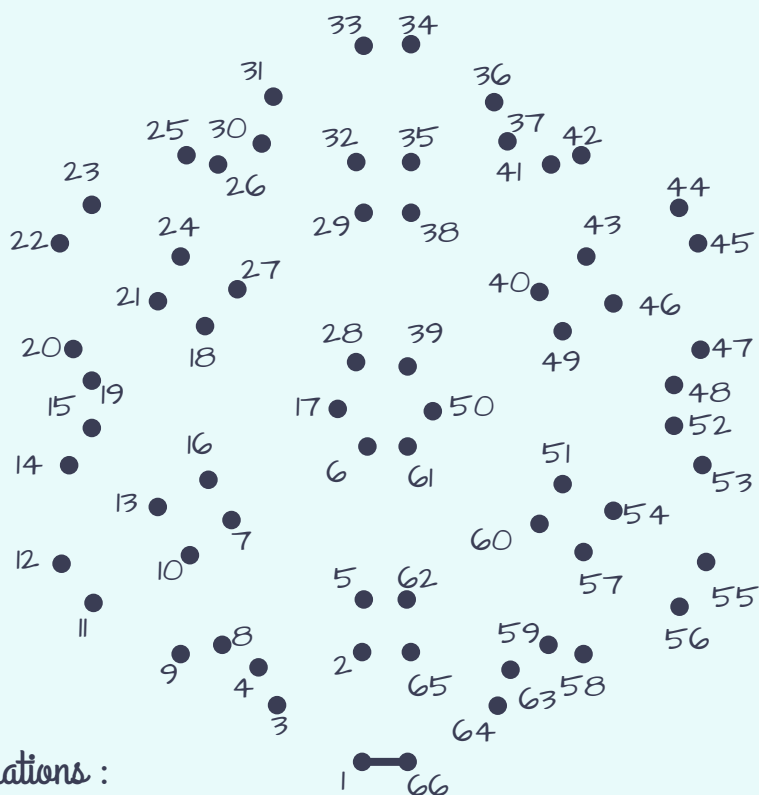

Mini-jeu : De point en point

Relie les points de 1 à 66 pour découvrir ce qui se cache !

> Informations :

Basée au quai de la Gare de Cluny, La Marelle vous propose un accueil de loisirs journée-repas (de 8h-9h à 17h-18h) réservé aux enfants de 3 ans (scolarisés) à 13 ans du 20 février au 3 mars.
Inscriptions : les mercredis 8 et 15 février de 17h à 19h au Quai de la Gare.

Documents nécessaires à l'inscription sur www.lamarellecluny.fr

> Tarifs :

Quotient familial	0 à 500	501 à 600	601 à 655	656 à 720	721 à 810	811 à 1000	1001 et +
Journée + repas	6,00€	7,20€	8,64€	10,37€	12,44€	14,93€	16,00€